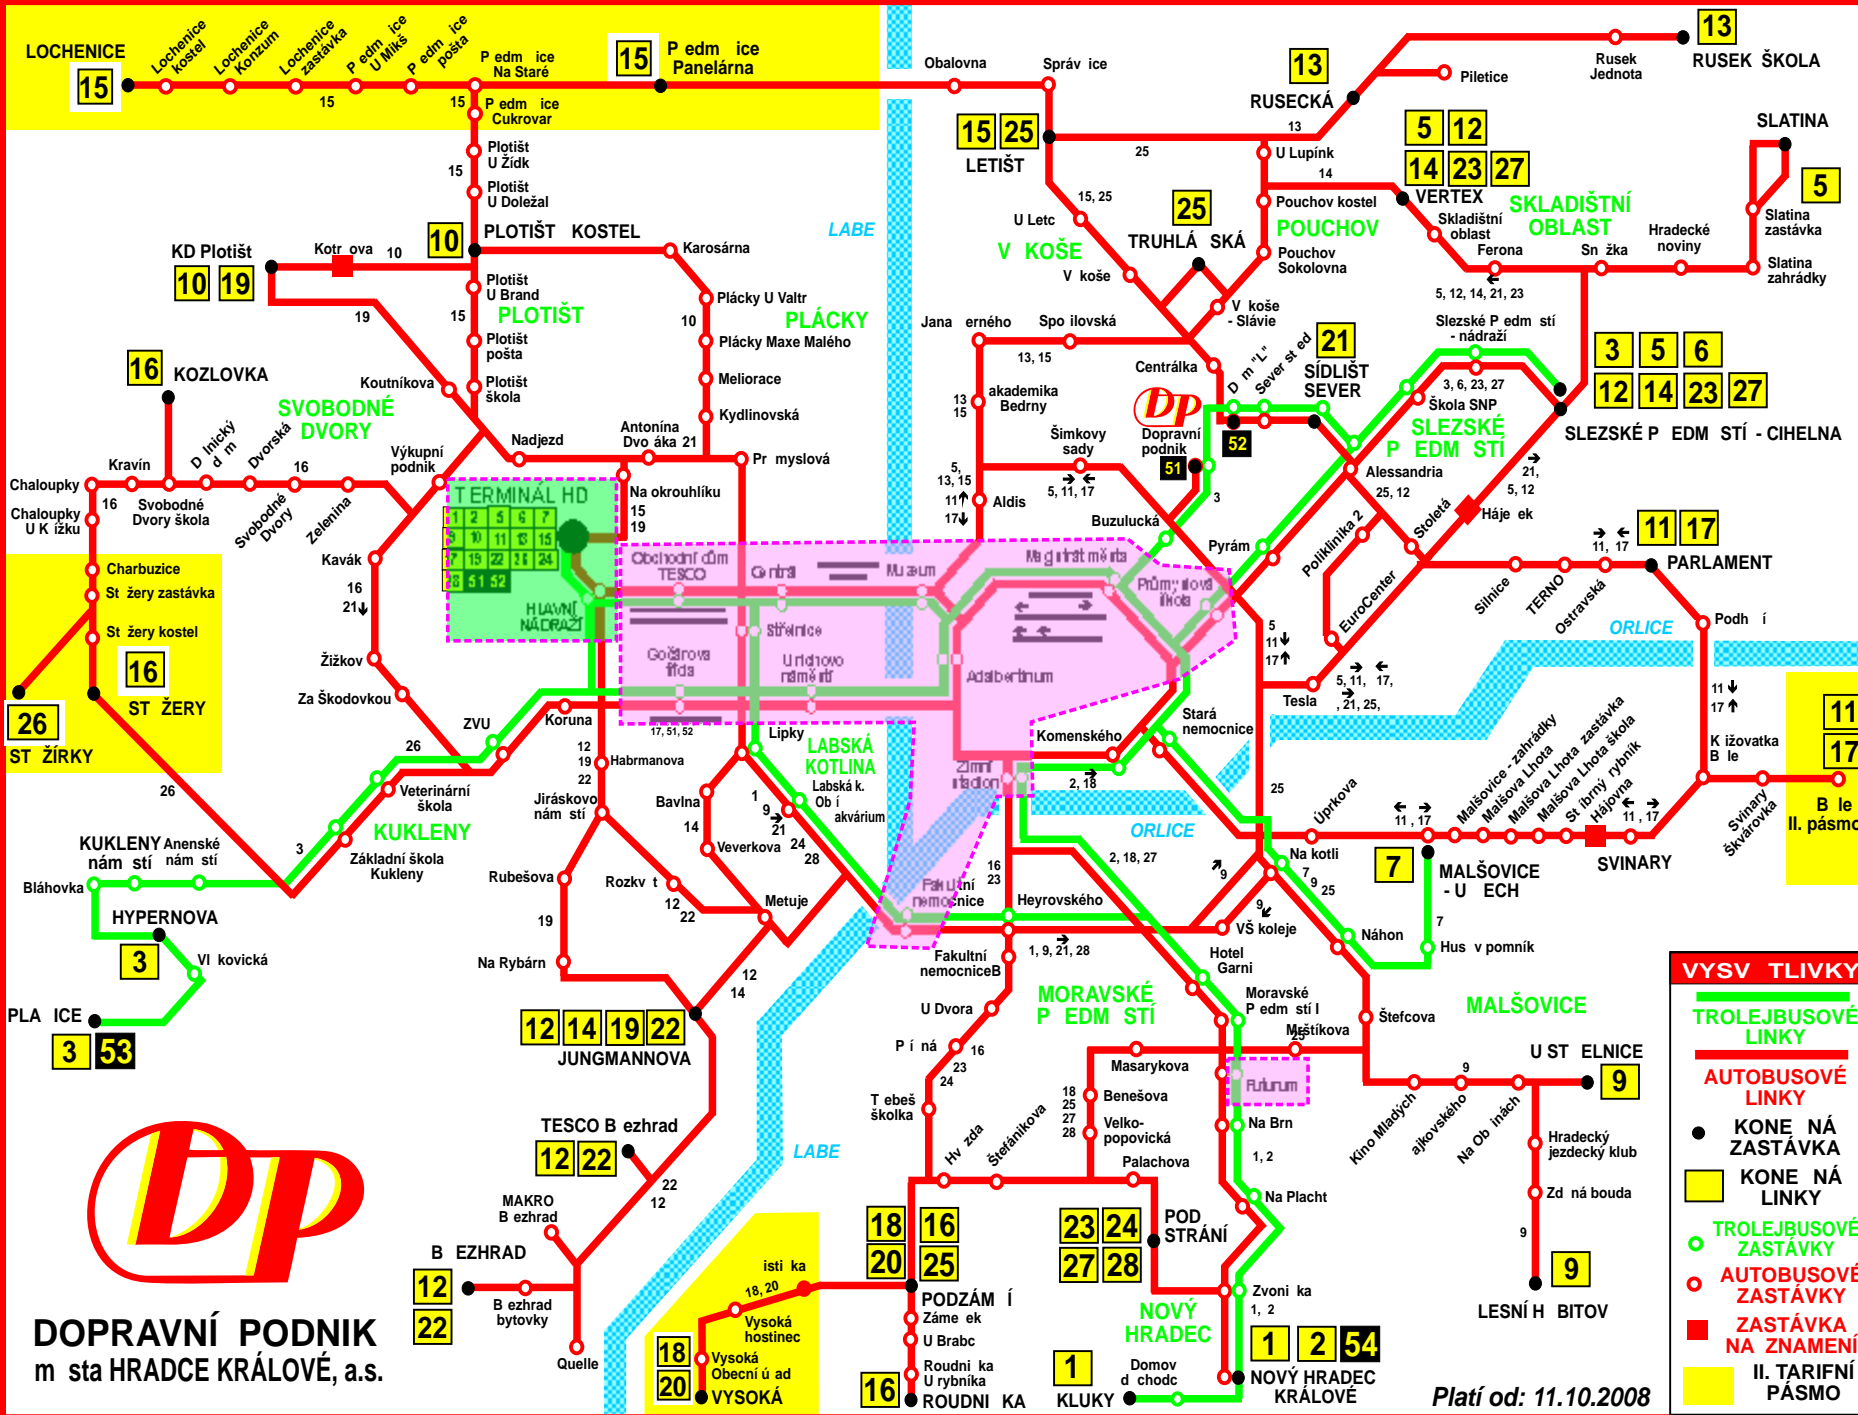

ORIENTA NÍ SCHÉMA M STSKÉ HROMADNÉ DOPRAVY V HRADCI KRÁLOVÉ

DOPRAVNÍ PODNIK
m sta HRADCE KRÁLOVÉ, a.s.

1	2	5	6	7
3	11	11	15	
7	13	22	31	24
13	51	52		

VYSV TLIVKY

TROLEJBUSOVÉ LINKY

AUTOBUSOVÉ LINKY

- KONE NÁ ZASTÁVKA
- KONE NÁ LINKY
- TROLEJBUSOVÉ ZASTÁVKY
- AUTOBUSOVÉ ZASTÁVKY
- ZASTÁVKA NA ZNAMENÍ
- II. TARIFNÍ PÁSMO

Platí od: 11.10.2008

Terminál a Riegrovo nám stí

ozna níky elektronické

ozna níky nové

ozna níky staré