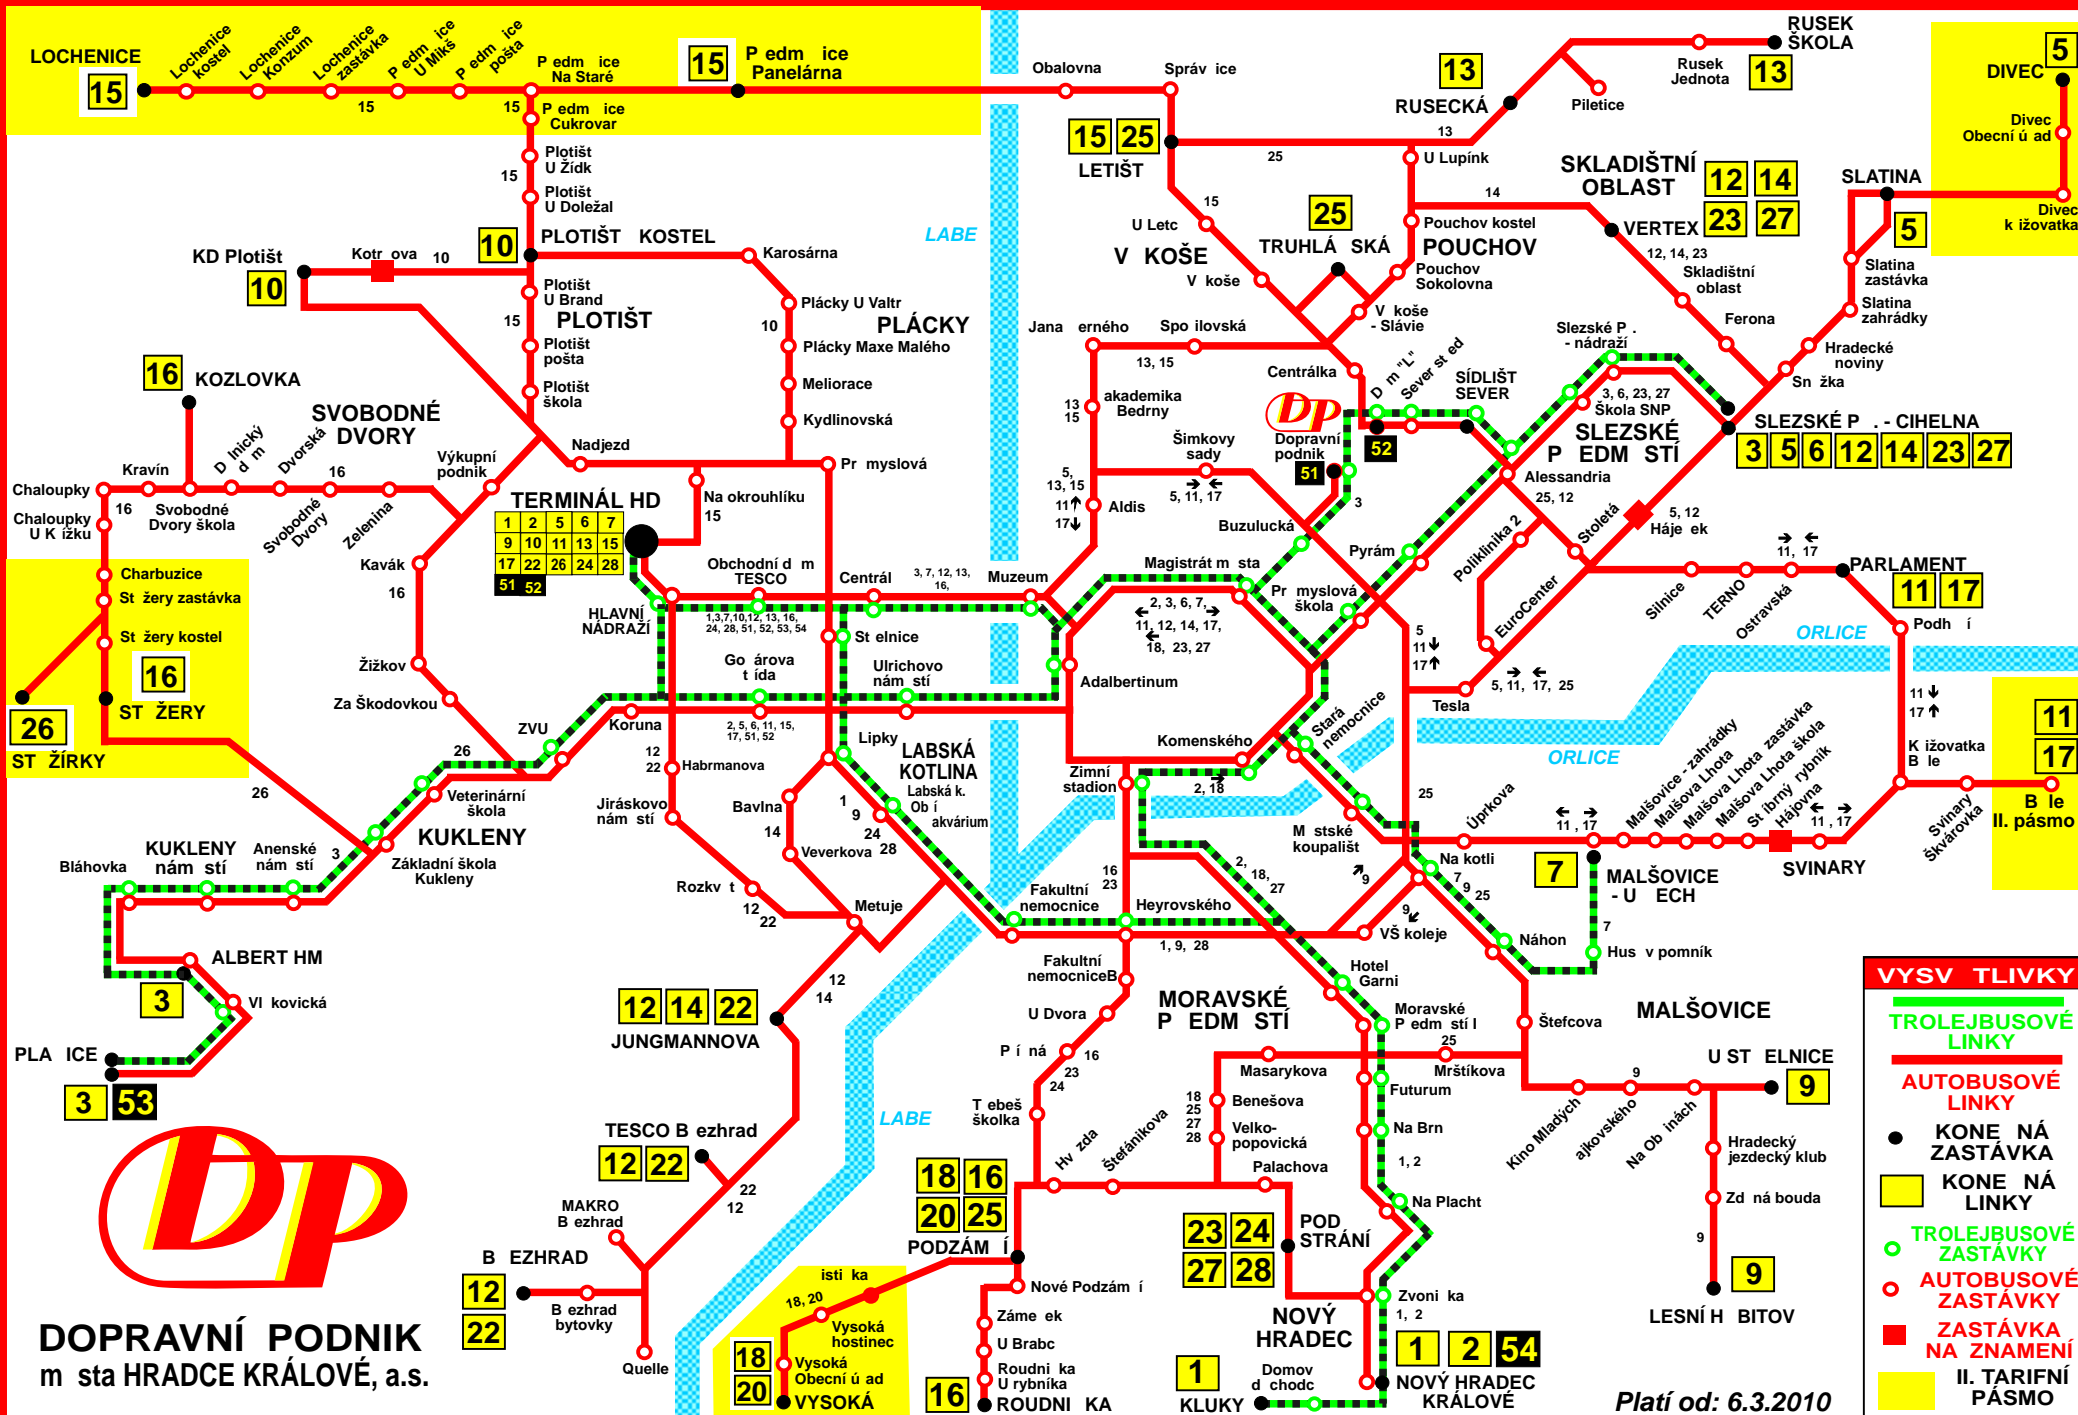

ORIENTA NÍ SCHÉMA M STSKÉ HROMADNÉ DOPRAVY V HRADCI KRÁLOVÉ

TERMINÁL HD

1	2	5	6	7
9	10	11	13	15
17	22	26	24	28

51 52

VYSV TLIVKY

- TROLEJBUSOVÉ LINKY
- AUTOBUSOVÉ LINKY
- KONE NÁ ZASTÁVKA
- KONE NÁ LINKY
- TROLEJBUSOVÉ ZASTÁVKY
- AUTOBUSOVÉ ZASTÁVKY
- ZASTÁVKA NA ZNAMENÍ
- II. TARIFNÍ PÁSMO

DOPRAVNÍ PODNIK
m sta HRADCE KRÁLOVÉ, a.s.

Platí od: 6.3.2010