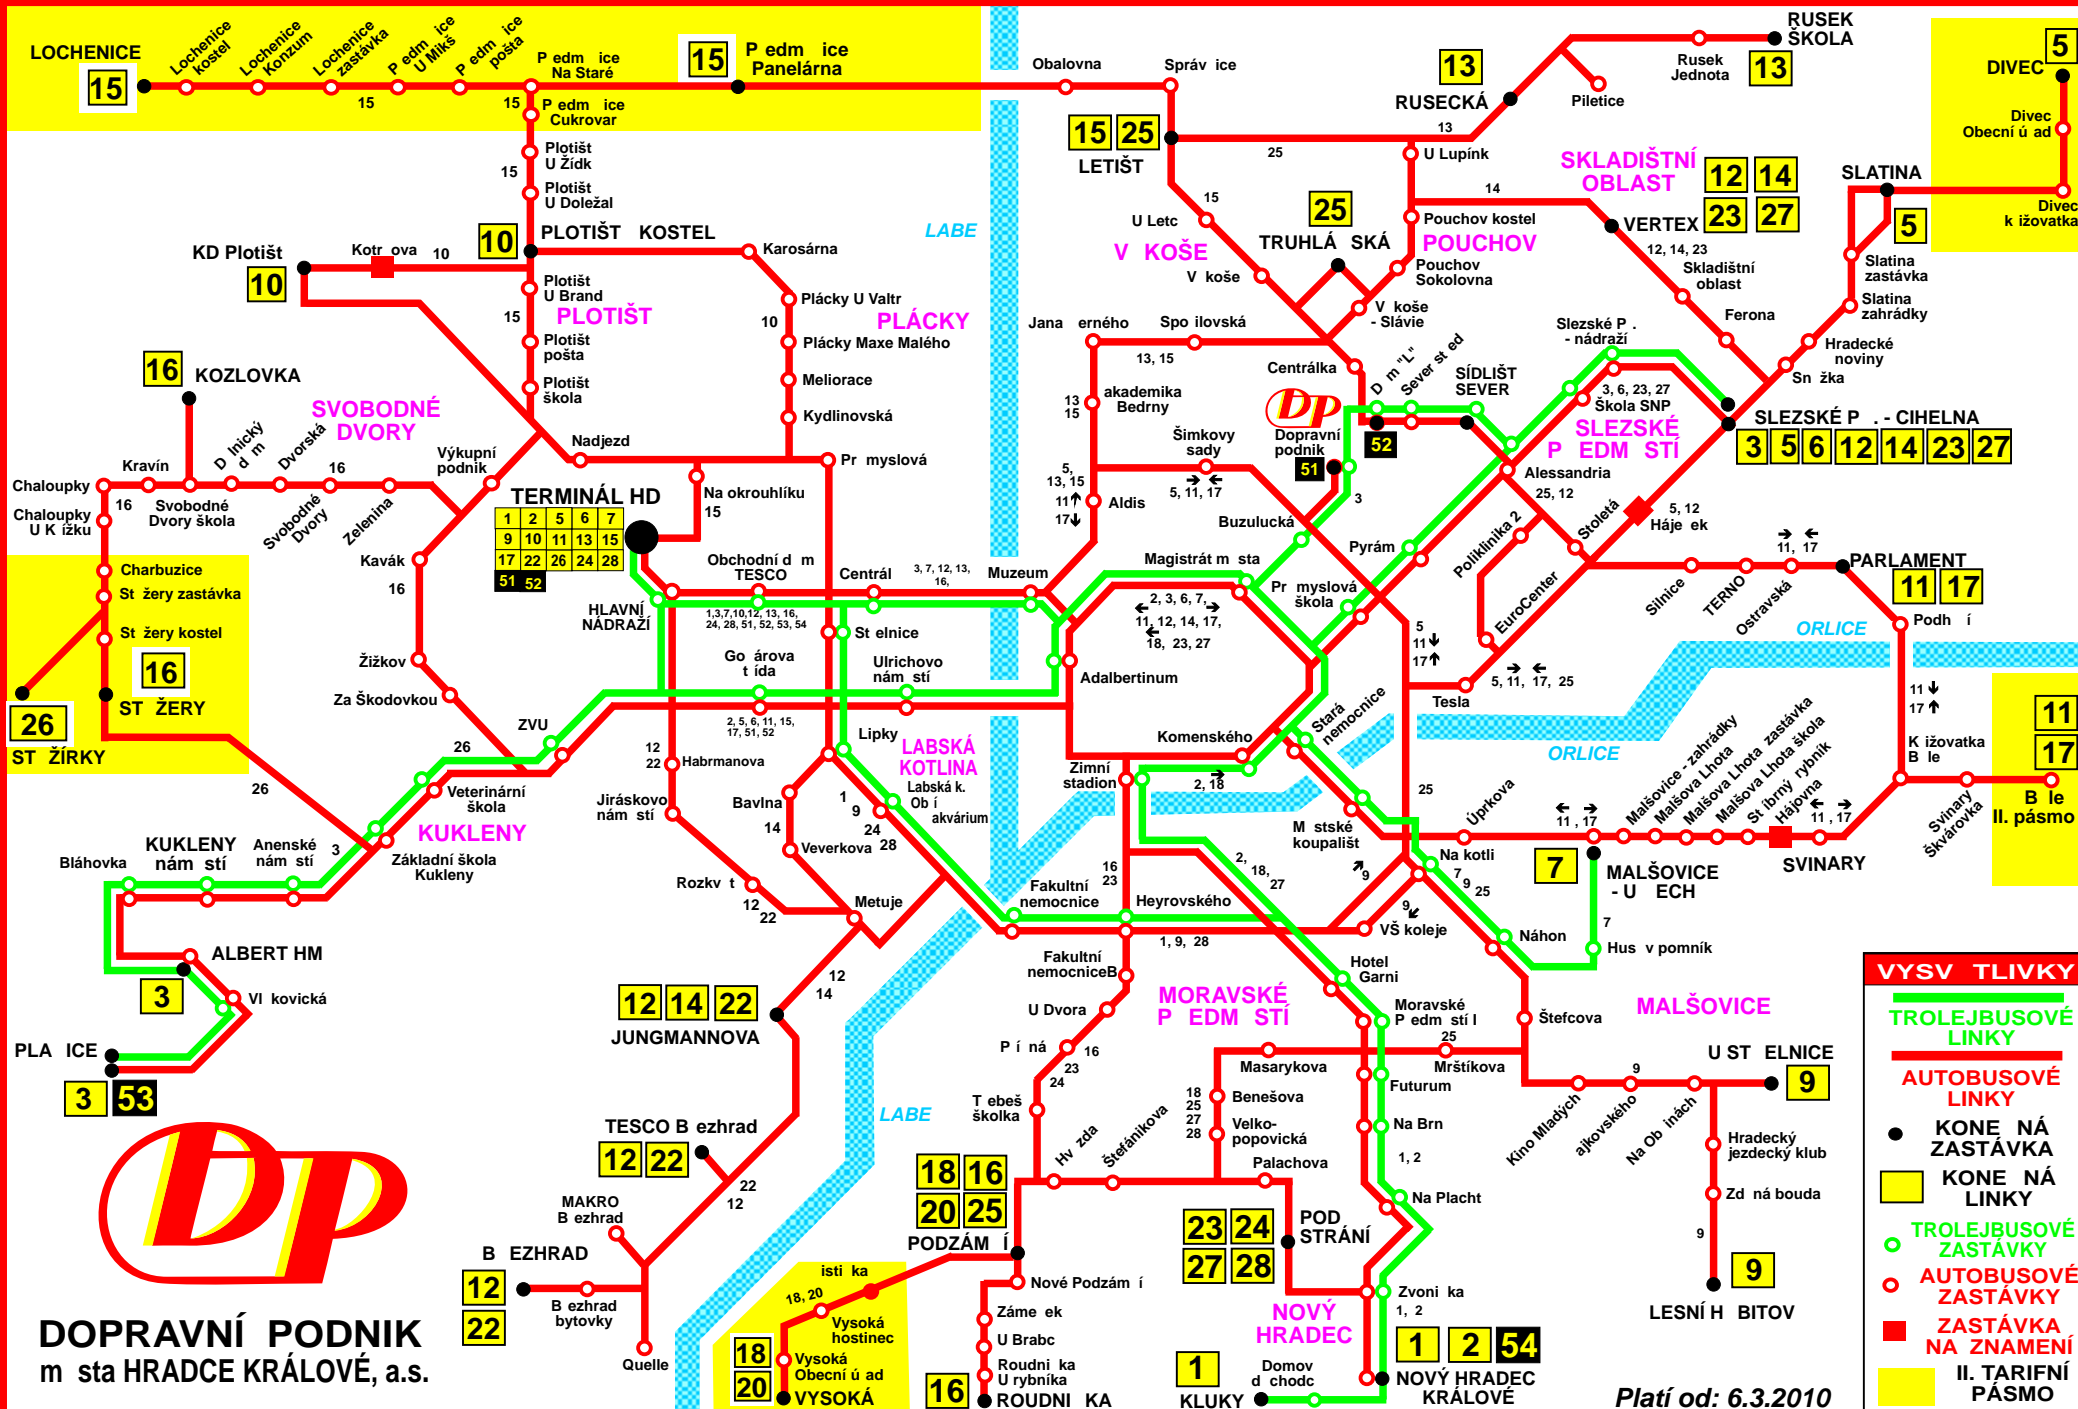

ORIENTA NÍ SCHÉMA M STSKÉ HROMADNÉ DOPRAVY V HRADCI KRÁLOVÉ

DOPRAVNÍ PODNIK
m sta HRADCE KRÁLOVÉ, a.s.

adresa: Dopravní podnik m sta Hradce Králové, a.s.
Pouchovská 153, 500 03, tel.: 49 50 89 111, fax: 49 55 444 55

další informace: **INFORMA NÍ CENTRUM**
Bezplatná linka pro Vaše nám ty a p ipomínky tel.: 800 150 151

INTERNETOVÉ STRÁNKY: www.dpmhk.cz
e-mail: info@dpmhk.cz

Platí od: 6.3.2010